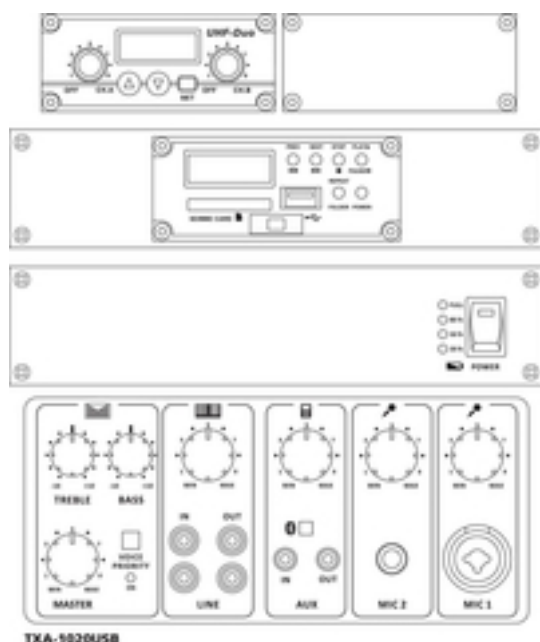

TXA-1020USB - Amplifier System

Transportabel forstærker, med indbygget justerbar 2-kanals multifrekvensmodtager med UHF PLL teknologi og Bluetooth modtager.

- Class D forstærker 120 W, med høj ydeevne og optimal effektivitet
- Tilsluttes stikkontakt eller bruges med det indbyggede genopladelige batteri (driftstid op til 4 timer).

Indbygget automatisk batterioplader med ladeindikator og beskyttelse mod afladning

- Velegnet til fx messer og foredrag
- 2 x 16 UHF frekvenser (863,1-864,9 MHz)
- 2-vejs højtalersystem med høj effekt med en 25 cm (10") bashøjtaler
- 1 mikrofonindgang, kombistik (XLR/6,3 mm), 1 mikrofonindgang (6,3 mm jack), 1 stereo line-indgang (RCA), 1 aux indgang (3,5 mm minijack), alle indgange er justerbare
- Master kontrol, 2-vejs tonekontrol
- 1 stereo line-udgang (RCA), 1 aux udgang (3,5 mm minijack)
- Justerbar mikrofonprioritet
- Nem at transportere ved hjælp af teleskophåndtag og to hjul
- Flange til montering på stativ